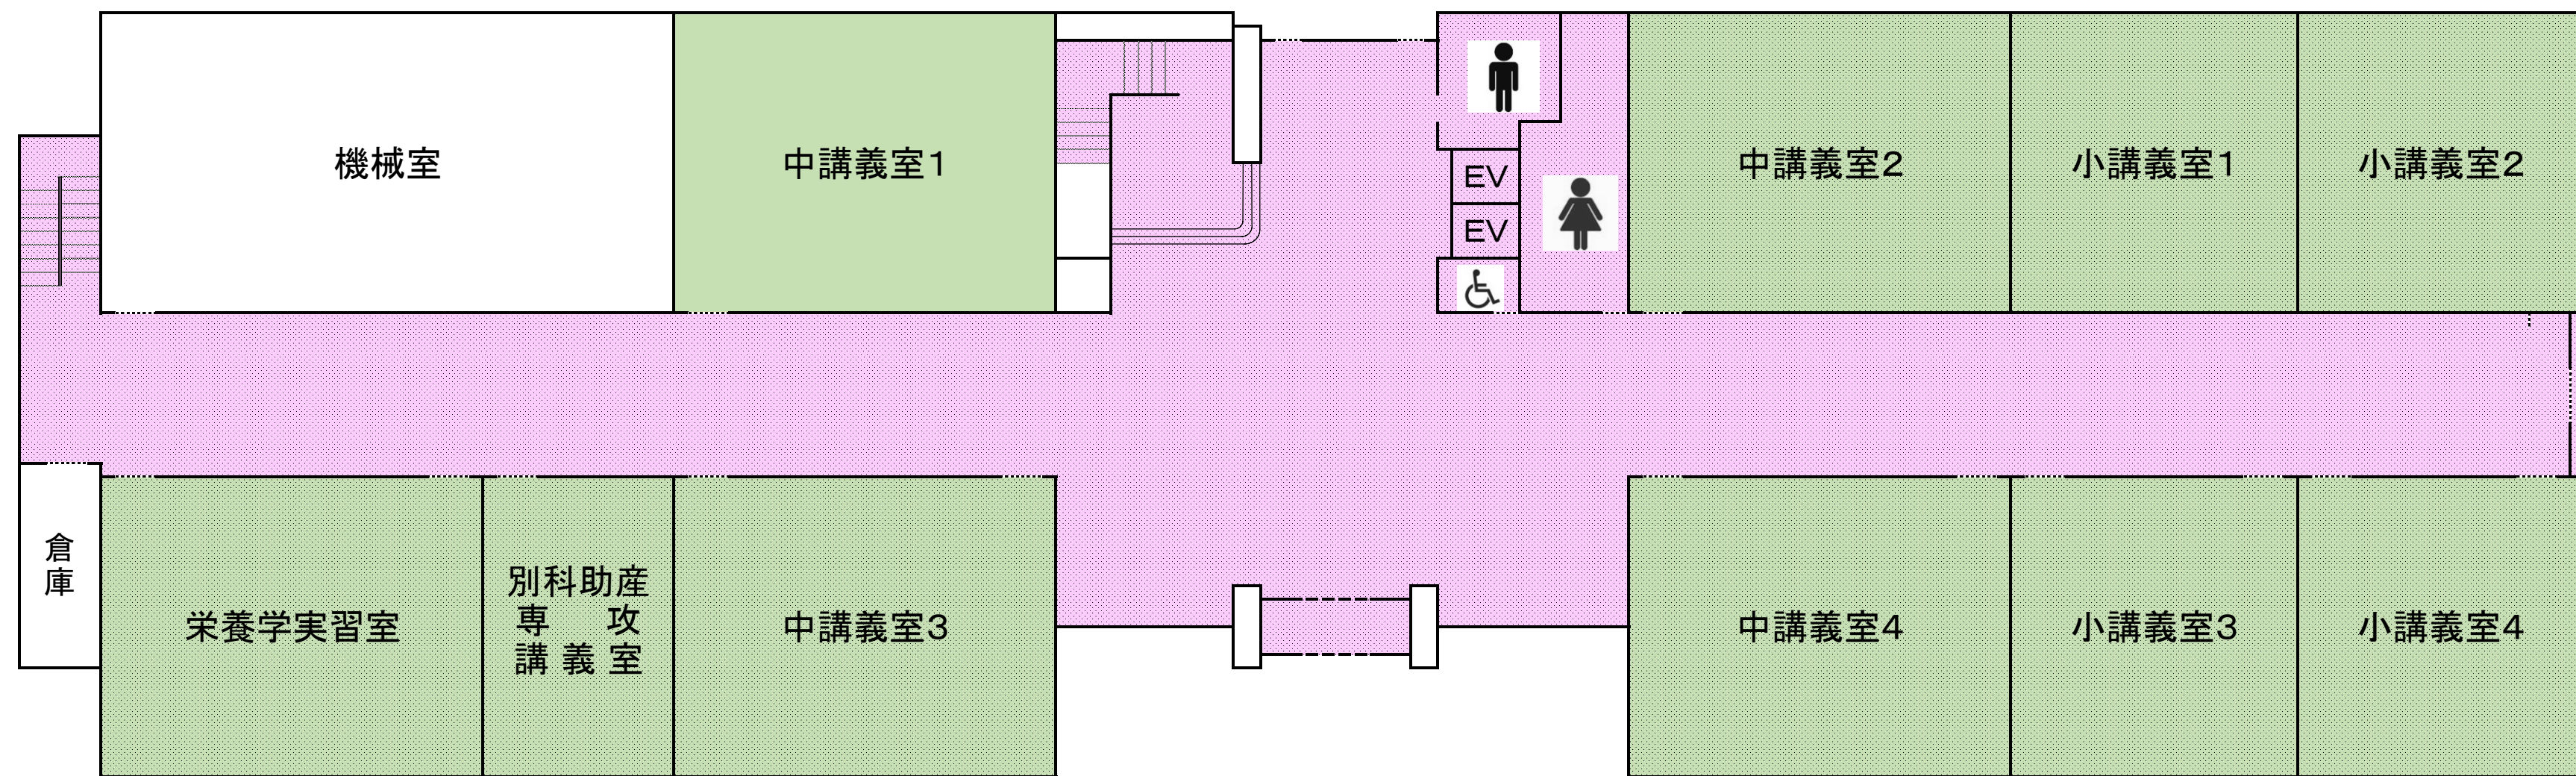

清掃区域図面

教育研究棟2階

定期清掃
日常清掃
特別清掃

附属図書館2階（看護研究・研修センター）

定期清掃
日常清掃
特別清掃

教育研究棟1階

定期清掃
日常清掃
特別清掃

附属図書館1階

定期清掃
日常清掃
特別清掃

教 育 研 究 棟 4 階

日常清掃

特別清掃

教 育 研 究 棟 3 階

日常清掃

特別清掃

本館2階

日常清掃

特別清掃

本館1階

日常清掃

特別清掃

高木講堂 2階

定期清掃

特別清掃