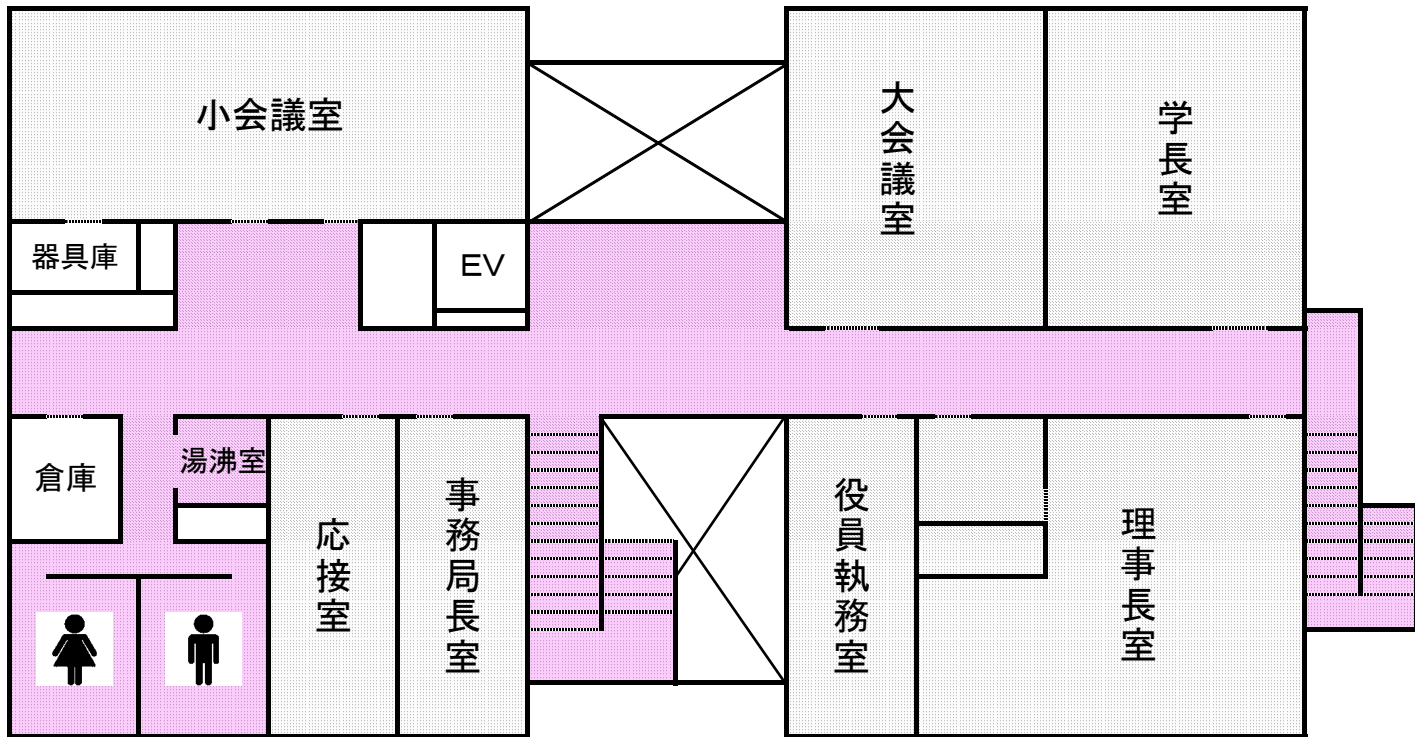

清掃区域図面

教育研究棟2階

定期清掃
日常清掃
特別清掃

附属図書館2階（看護研究・研修センター）

定期清掃
日常清掃
特別清掃

教育研究棟1階

定期清掃
日常清掃
特別清掃

附属図書館1階

定期清掃
日常清掃
特別清掃

教 育 研 究 棟 4 階

日常清掃

特別清掃

教 育 研 究 棟 3 階

日常清掃

特別清掃

本館2階

日常清掃

特別清掃

本館1階

日常清掃

特別清掃

高木講堂 2階

定期清掃

特別清掃

高木講堂 1階

定期清掃

特別清掃

高木講堂3階

定期清掃

特別清掃

特別清掃

学生会館2階