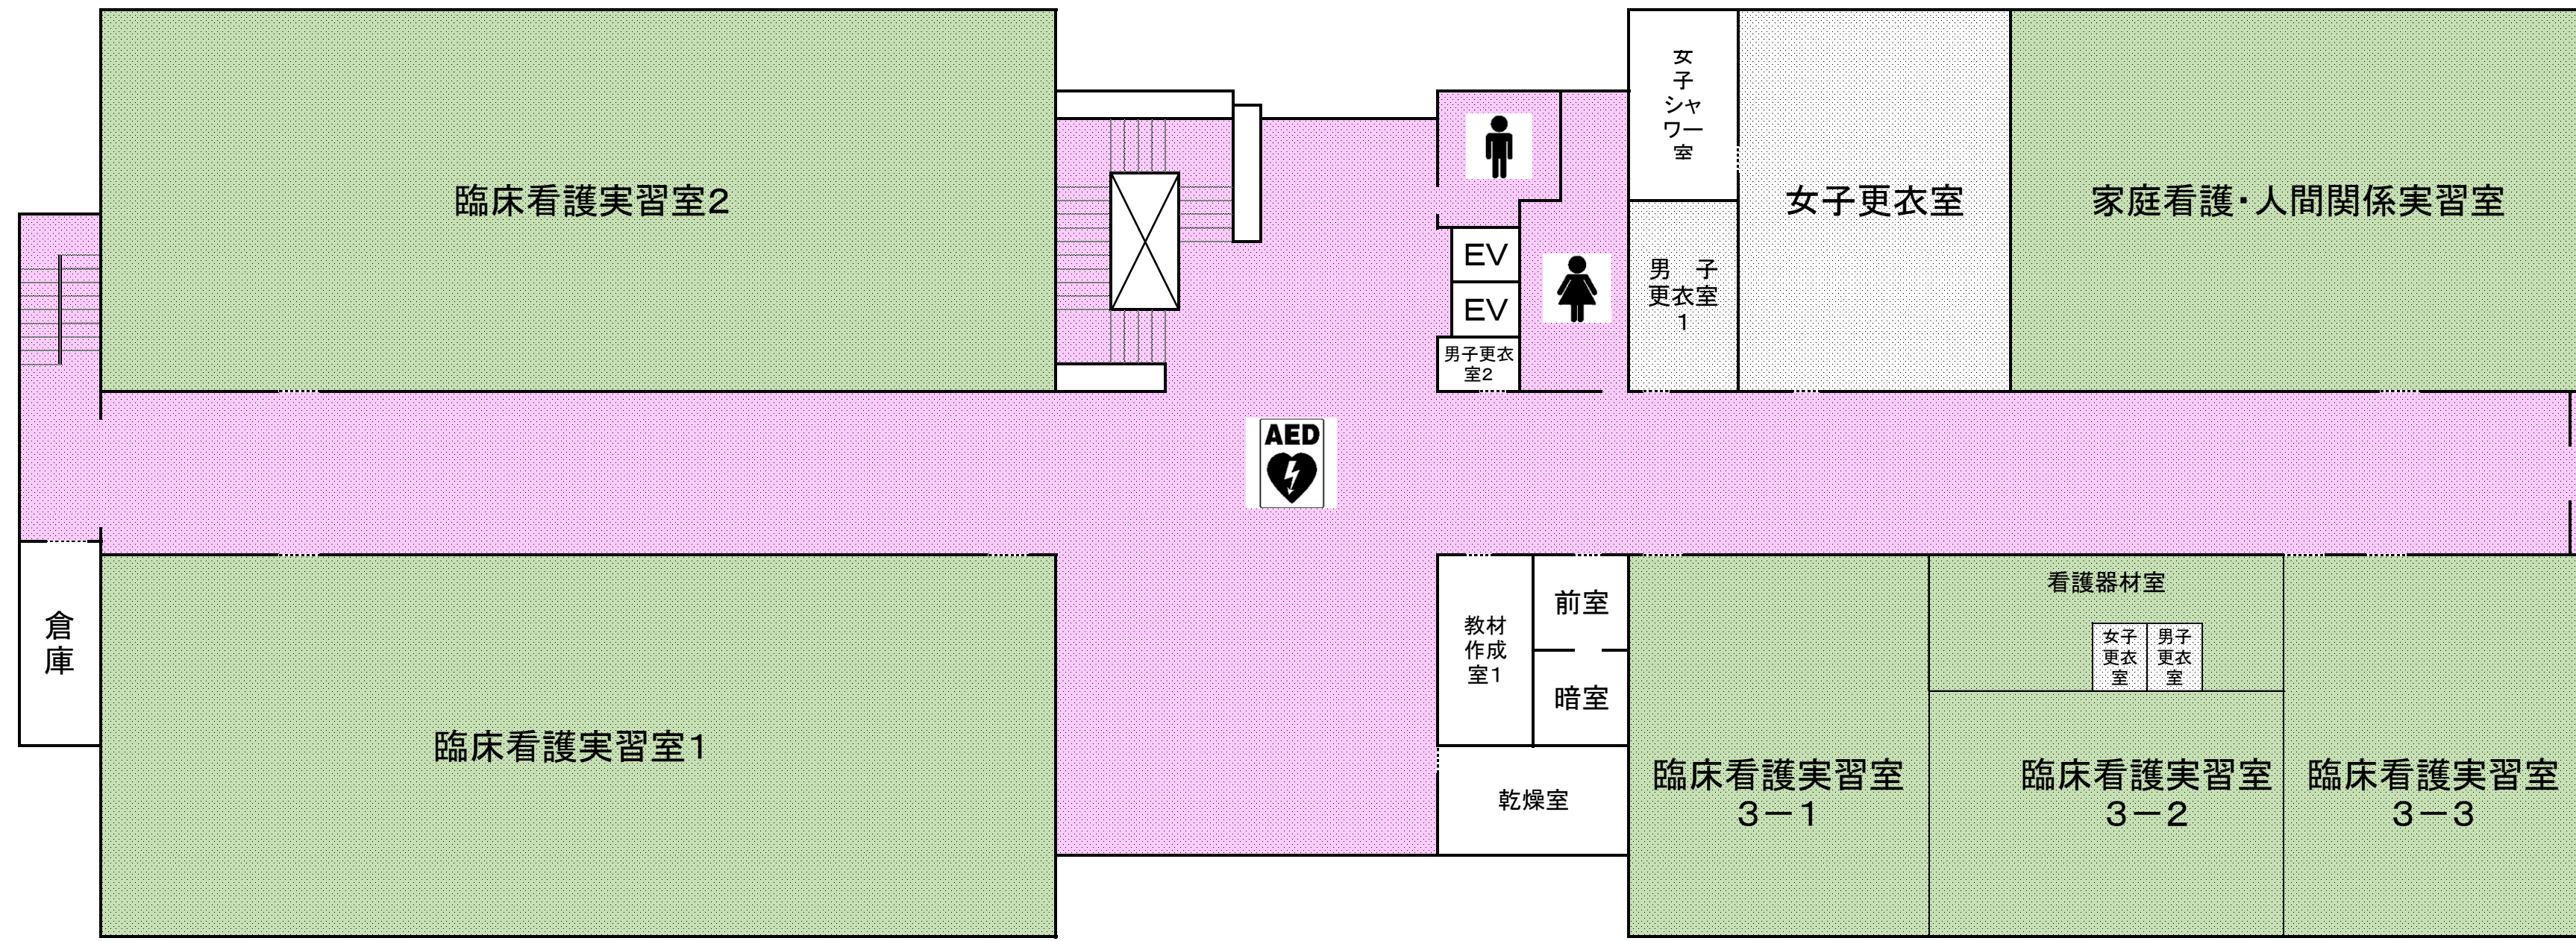

清掃区域図面

教育研究棟2階

定期清掃
日常清掃
特別清掃

附属図書館2階（看護研究・研修センター）

定期清掃
日常清掃
特別清掃

教育研究棟1階

定期清掃
日常清掃
特別清掃

附属図書館1階

定期清掃
日常清掃
特別清掃

教 育 研 究 棟 4 階

日常清掃

特別清掃

教 育 研 究 棟 3 階

日常清掃

特別清掃

本館2階

日常清掃

特別清掃

本館1階

日常清掃

特別清掃

高木講堂 2階

定期清掃

特別清掃