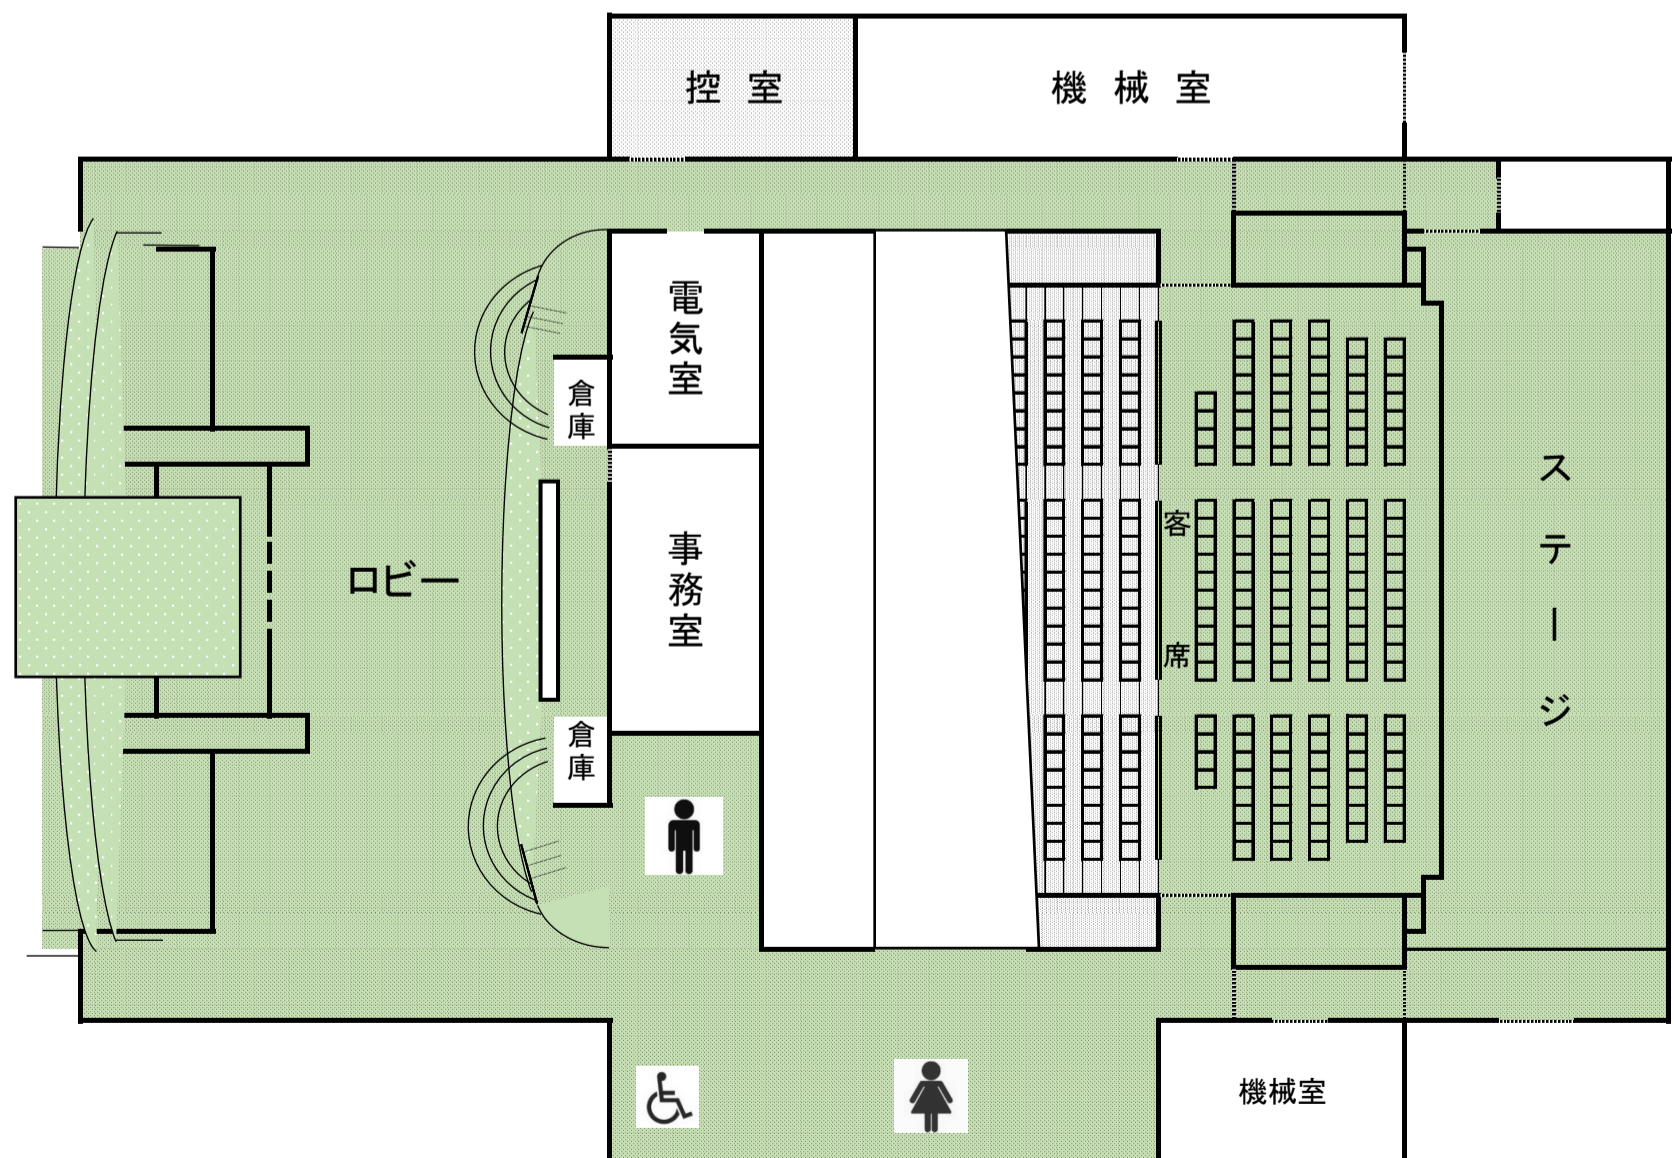

清掃区域図面

教育研究棟2階

定期清掃
日常清掃
特別清掃

附属図書館2階（看護研究・研修センター）

定期清掃
日常清掃
特別清掃

教育研究棟1階

定期清掃
日常清掃
特別清掃

附属図書館1階

日常清掃

特別清掃

本館1階

日常清掃

特別清掃

高木講堂 2階

定期清掃

特別清掃

高木講堂 1階

定期清掃

特別清掃

高木講堂3階

定期清掃

特別清掃

特別清掃

学生会館2階

日常清掃

特別清掃

学生会館1階

日常清掃

体育館2階

日常清掃

特別清掃

体育館1階