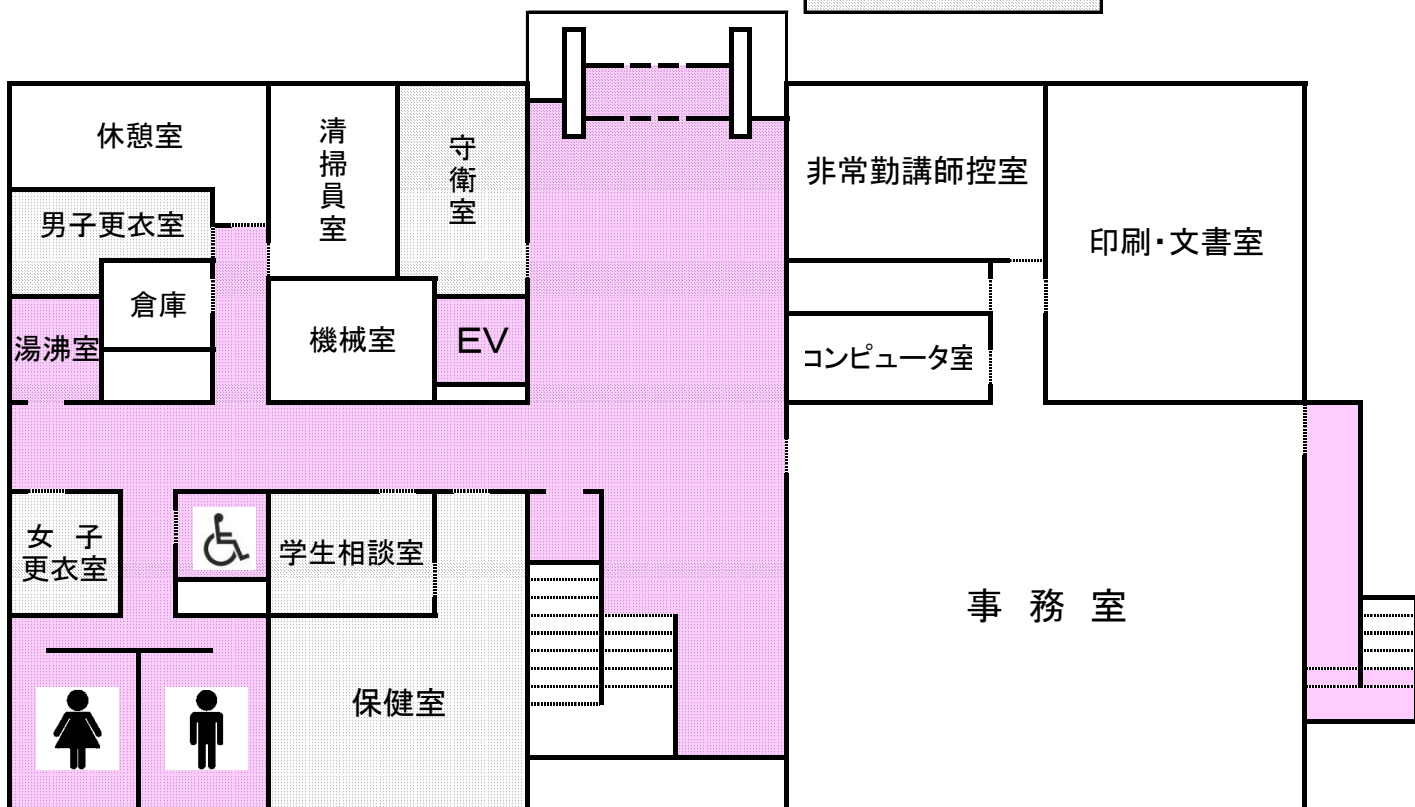

清掃区域図面

教育研究棟2階

定期清掃
日常清掃
特別清掃

附属図書館2階（看護研究・研修センター）

定期清掃
日常清掃
特別清掃

教育研究棟1階

定期清掃
日常清掃
特別清掃

附属図書館1階

日常清掃

特別清掃

本館1階

日常清掃

特別清掃

高木講堂 2階

定期清掃

特別清掃

高木講堂 1階

定期清掃

特別清掃

高木講堂3階

定期清掃

特別清掃

特別清掃

学生会館2階

日常清掃

特別清掃

学生会館1階

日常清掃

体育館2階

日常清掃

特別清掃

体育館1階