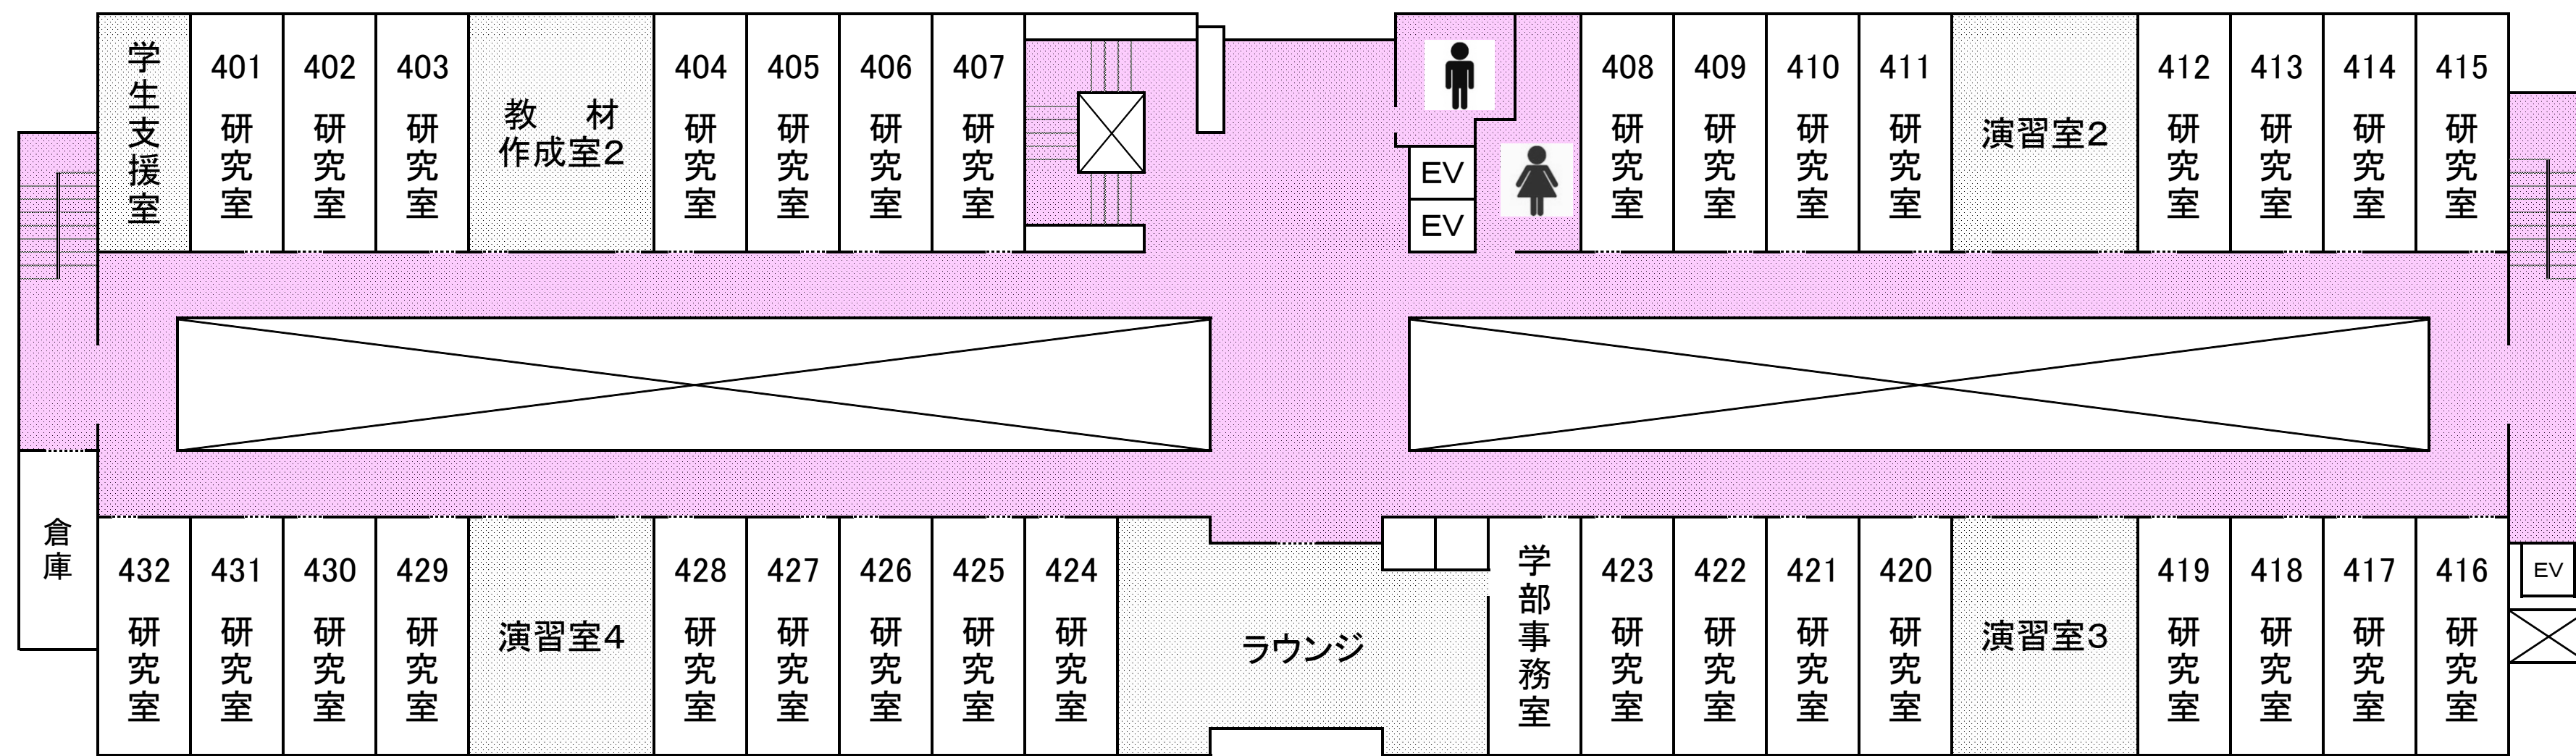

清掃区域図面

教育研究棟2階

定期清掃
日常清掃
特別清掃

附属図書館2階（看護研究・研修センター）

定期清掃
日常清掃
特別清掃

教育研究棟1階

定期清掃
日常清掃
特別清掃

附属図書館1階

定期清掃
日常清掃
特別清掃

教 育 研 究 棟 4 階

日常清掃

特別清掃

教 育 研 究 棟 3 階

日常清掃

特別清掃

本館2階

日常清掃

特別清掃

本館1階

日常清掃

特別清掃

高木講堂 2階

定期清掃

特別清掃

高木講堂 1階

定期清掃

特別清掃

高木講堂3階

定期清掃

特別清掃

特別清掃

学生会館2階