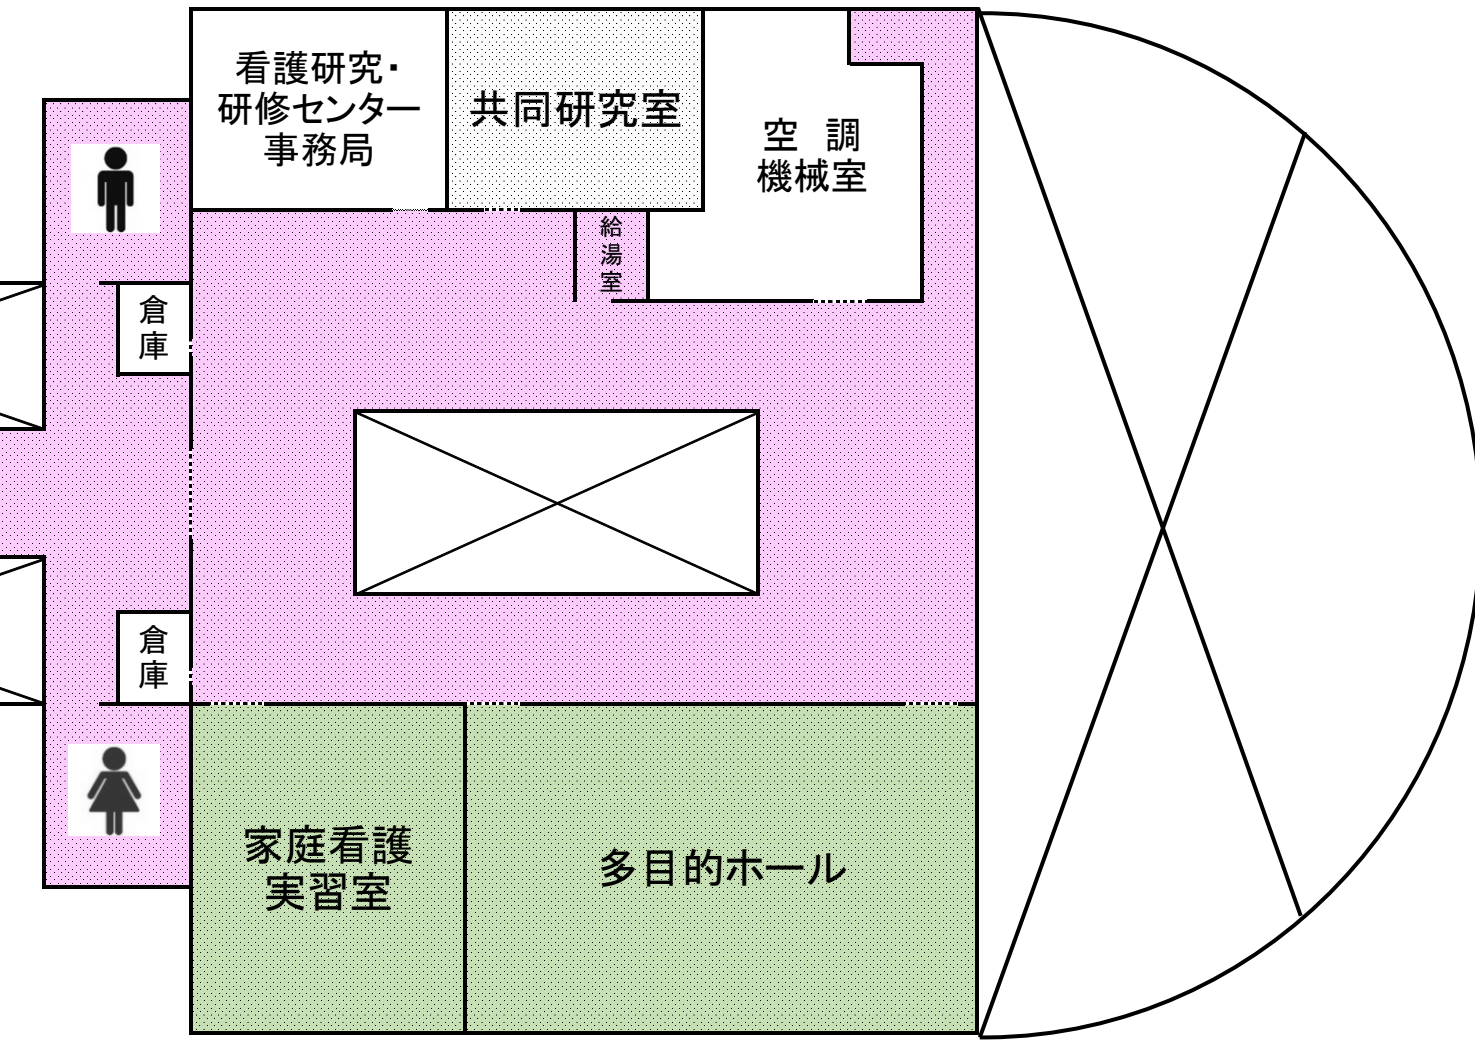

清掃区域図面

教育研究棟2階

定期清掃
日常清掃
特別清掃

附属図書館2階（看護研究・研修センター）

定期清掃
日常清掃
特別清掃

教育研究棟1階

定期清掃
日常清掃
特別清掃

附属図書館1階

定期清掃
日常清掃
特別清掃

教 育 研 究 棟 4 階

日常清掃

特別清掃

教 育 研 究 棟 3 階

日常清掃

特別清掃

本館2階

日常清掃

特別清掃

本館1階

日常清掃

特別清掃

高木講堂 2階

定期清掃

特別清掃