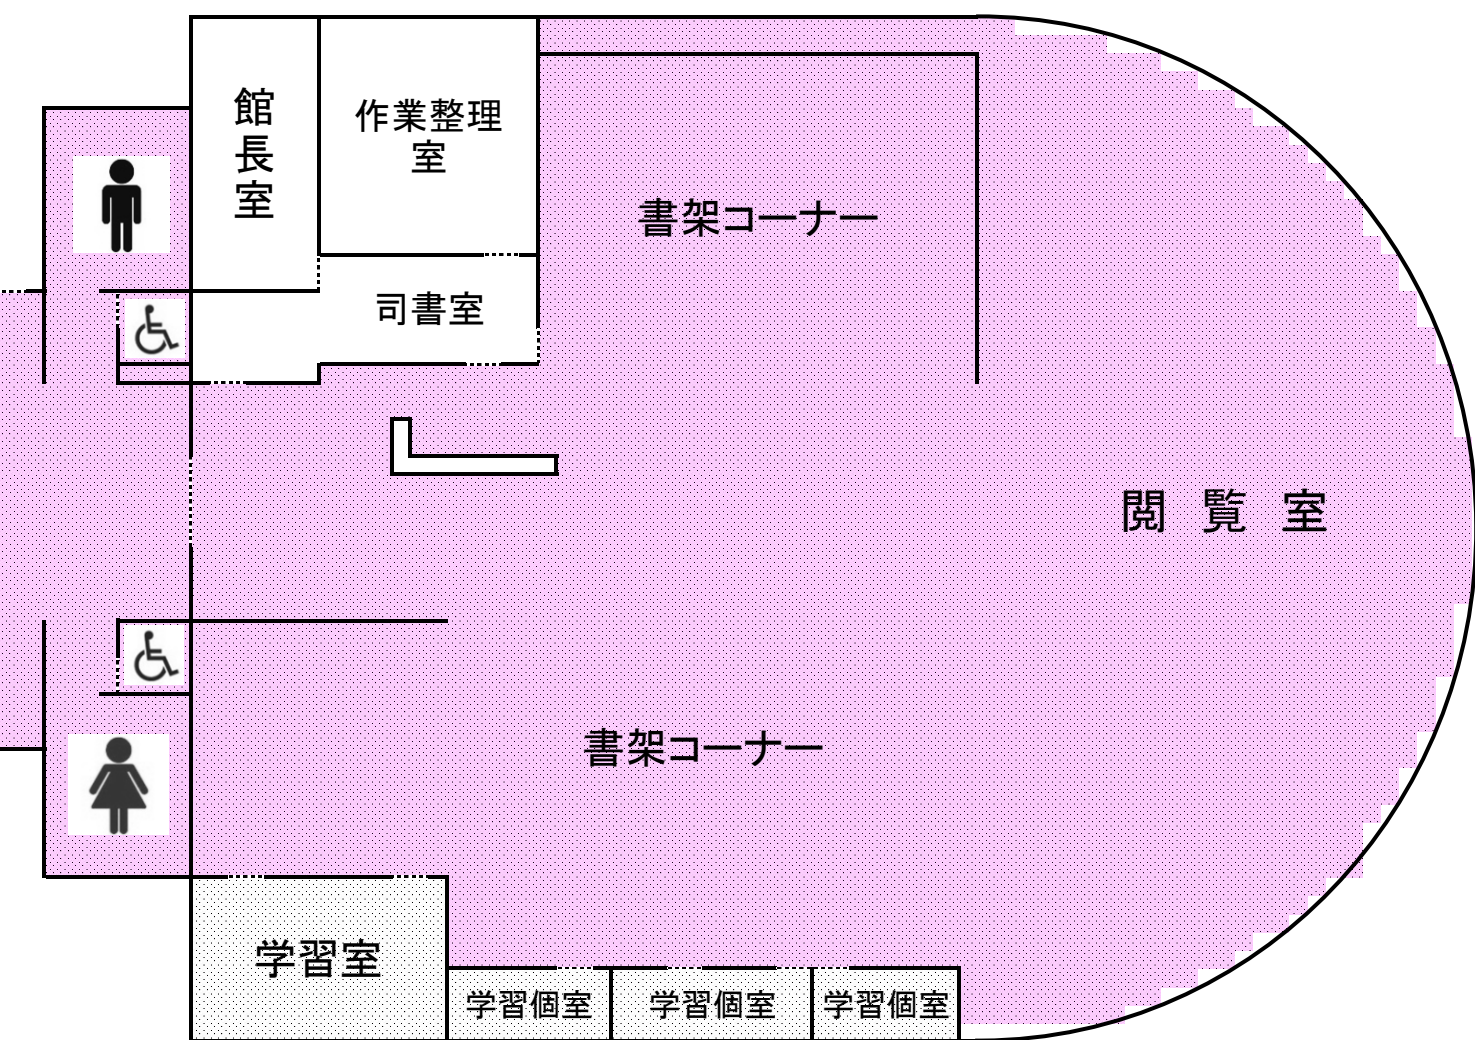

清掃区域図面

教育研究棟2階

定期清掃
日常清掃
特別清掃

附属図書館2階（看護研究・研修センター）

定期清掃
日常清掃
特別清掃

教育研究棟1階

定期清掃
日常清掃
特別清掃

附属図書館1階

定期清掃
日常清掃
特別清掃

教 育 研 究 棟 4 階

日常清掃

特別清掃

教 育 研 究 棟 3 階

日常清掃

特別清掃

本館2階

日常清掃

特別清掃

本館1階

日常清掃

特別清掃

高木講堂 2階

定期清掃

特別清掃

高木講堂 1階

定期清掃

特別清掃

高木講堂3階

定期清掃

特別清掃

特別清掃

学生会館2階