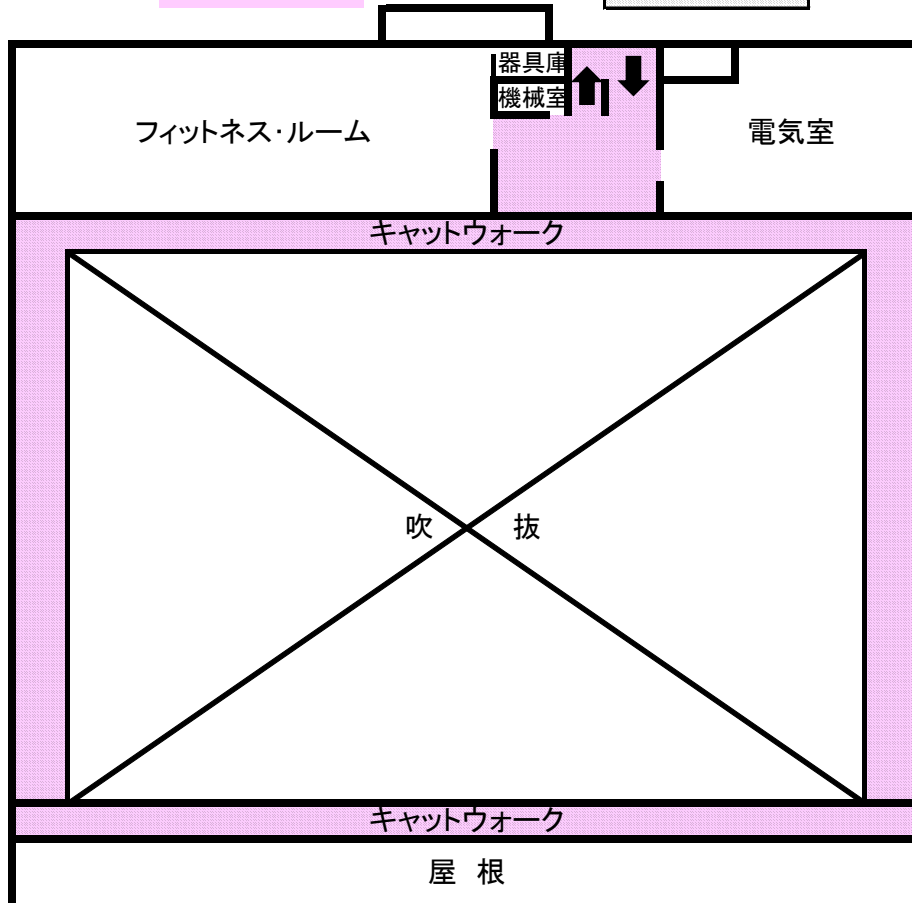

清掃区域図面

教育研究棟2階

定期清掃
日常清掃
特別清掃

附属図書館2階（看護研究・研修センター）

定期清掃
日常清掃
特別清掃

教育研究棟1階

定期清掃
日常清掃
特別清掃

附属図書館1階

高木講堂 1階

定期清掃

特別清掃

高木講堂3階

定期清掃

特別清掃

特別清掃

学生会館2階

日常清掃

特別清掃

学生会館1階

日常清掃

体育館2階

日常清掃

特別清掃

体育館1階