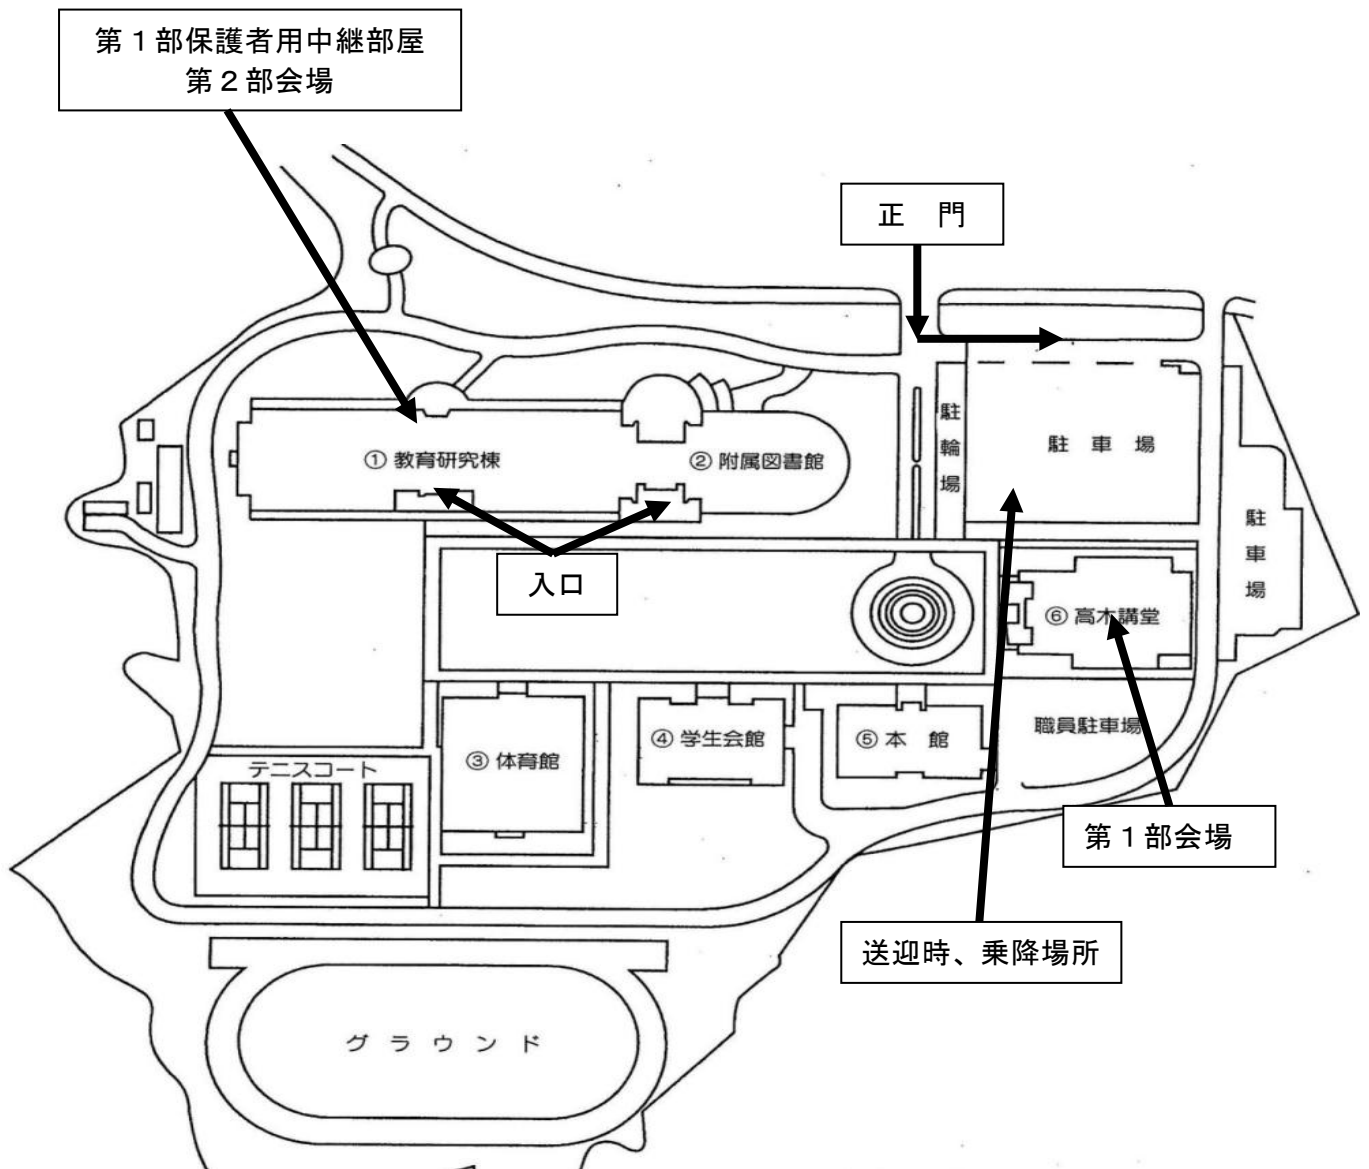

# 会場案内図

※お車でお越しの方へ

- ①学内では徐行運転をお願いします。
- ②駐車場は正門を入れて、すぐ左折してください。
- ③送迎のみの場合も事故防止のため、直進はせず、一度駐車場に入ってください、高木講堂北側で乗降をしてください。